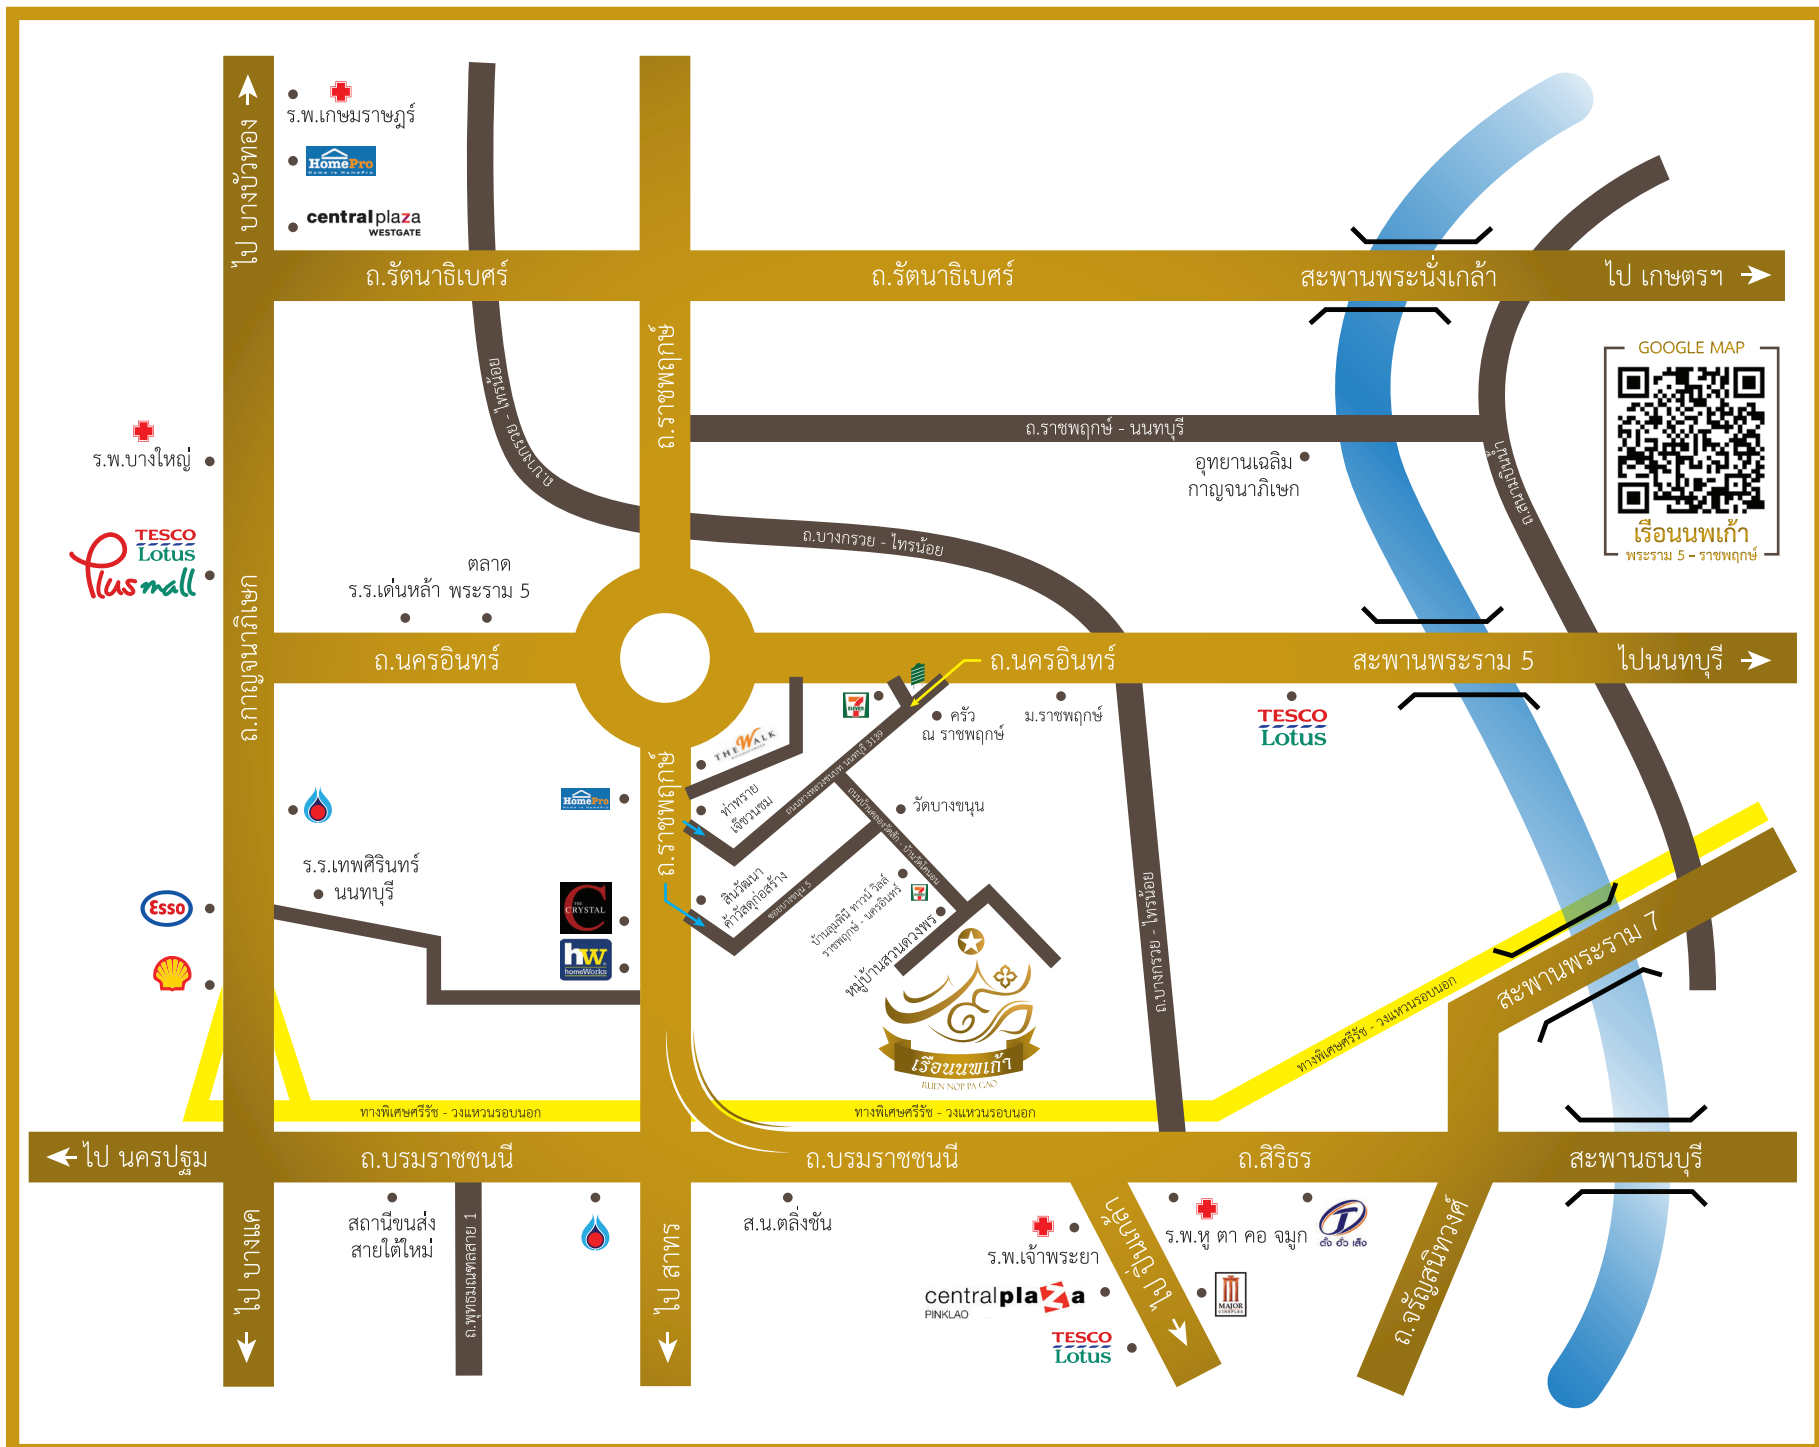

เรือนนพเก้า
พระราม 5 - ราชพฤกษ์